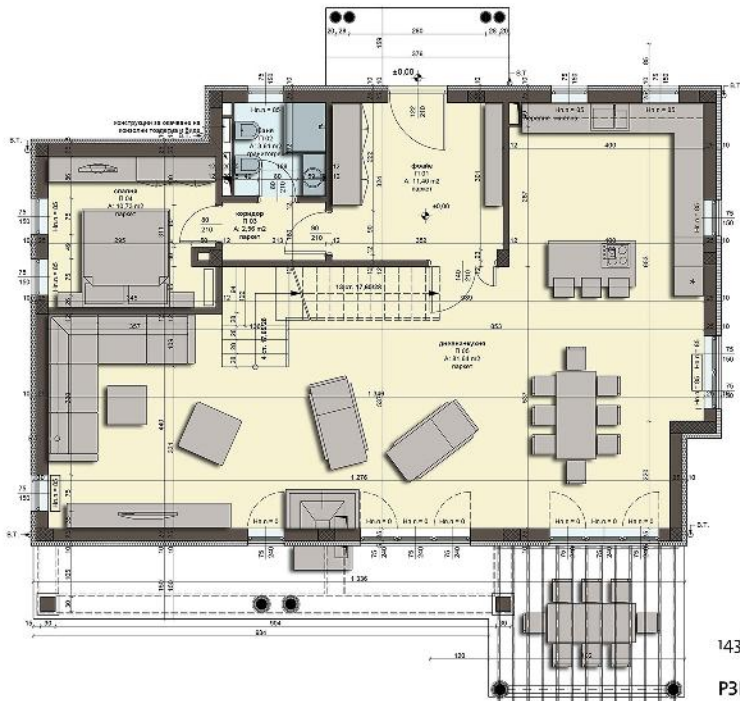

Victoria Royal
Garden
31.07.2013

Victoria
Hill-east
31.12.2013

Victoria Royal
Garden-east
31.07.14

Victoria
Garden

Victoria
Garden-south
31.12.2014

Victoria Lakes
31.07.15

Victoria
Hill

140,24 кв.м

РЗП 284,10 кв.м

131,20 кв.м

РЗП 275,18 кв.м

143,86 кв.м

РЗП 284,10 кв.м

75.57 kВ.м

PЗП 168,75 kВ.м

94,39 кв.м

РЗП 178,97 кв.м

70,73 кв.м

РЗП 157,15 кв.м

86,42 кв.м

РЗП 157,15 кв.м

67,64 кв.м

71,72 кв.м

РЗП 139,36 кв.м