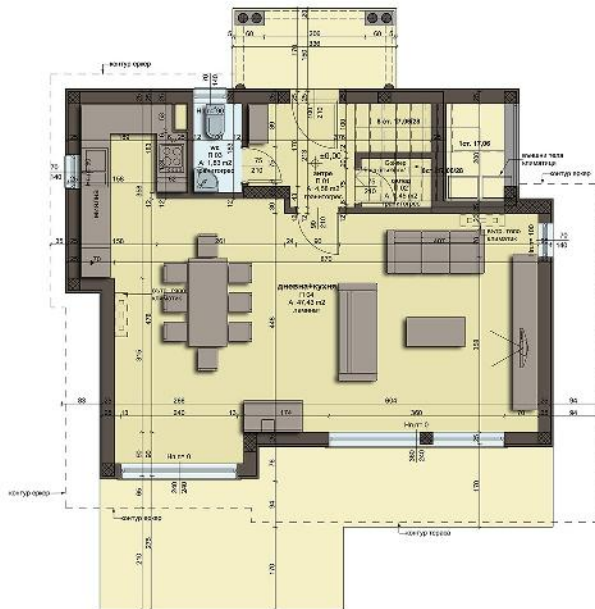

Victoria Royal
Garden
31.07.2013

Victoria
Hill-east
31.12.2013

Victoria Royal
Garden-east
31.07.14

Victoria
Garden

Victoria
Garden-south
31.12.2014

Victoria Lakes
31.07.15

Victoria
Hill

140,24 кв.м

РЗП 284,10 кв.м

131,20 кв.м

РЗП 275,18 кв.м

143,86 кв.м

РЗП 284,10 кв.м

75.57 kВ.м

PЗП 168,75 kВ.м

94,39 кв.м

РЗП 178,97 кв.м

70,73 кв.м

РЗП 157,15 кв.м

86,42 кв.м

РЗП 157,15 кв.м

67,64 кв.м

71,72 кв.м

РЗП 139,36 кв.м

67,64 кв.м

71,72 кв.м

РЗП 139,36 кв.м

71,18 К8.М

П3П 138,43 К8.М

71,15 К8.М

П3П 138,22 К8.М

67,25 К8.М