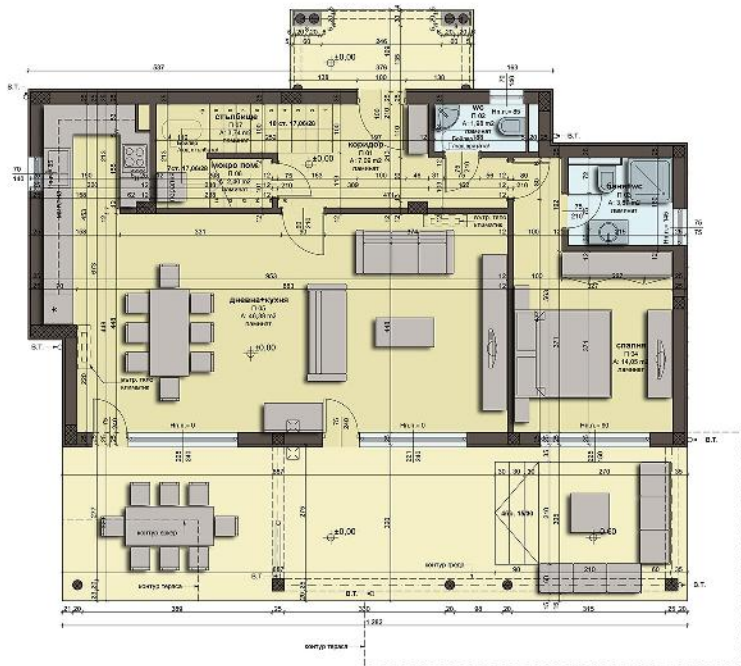

Victoria Royal
Garden
31.07.2013

Victoria
Hill-east
31.12.2013

Victoria Royal
Garden-east
31.07.14

Victoria
Garden

Victoria
Garden-south
31.12.2014

Victoria Lakes
31.07.15

Victoria
Hill

140,24 кв.м

РЗП 284,10 кв.м

131,20 кв.м

РЗП 275,18 кв.м

143,86 кв.м

РЗП 284,10 кв.м

75.57 kВ.м

PЗП 168,75 kВ.м

94,39 кв.м

РЗП 178,97 кв.м

70,73 кв.м

РЗП 157,15 кв.м

86,42 кв.м

РЗП 157,15 кв.м

67,64 кв.м

71,72 кв.м

РЗП 139,36 кв.м